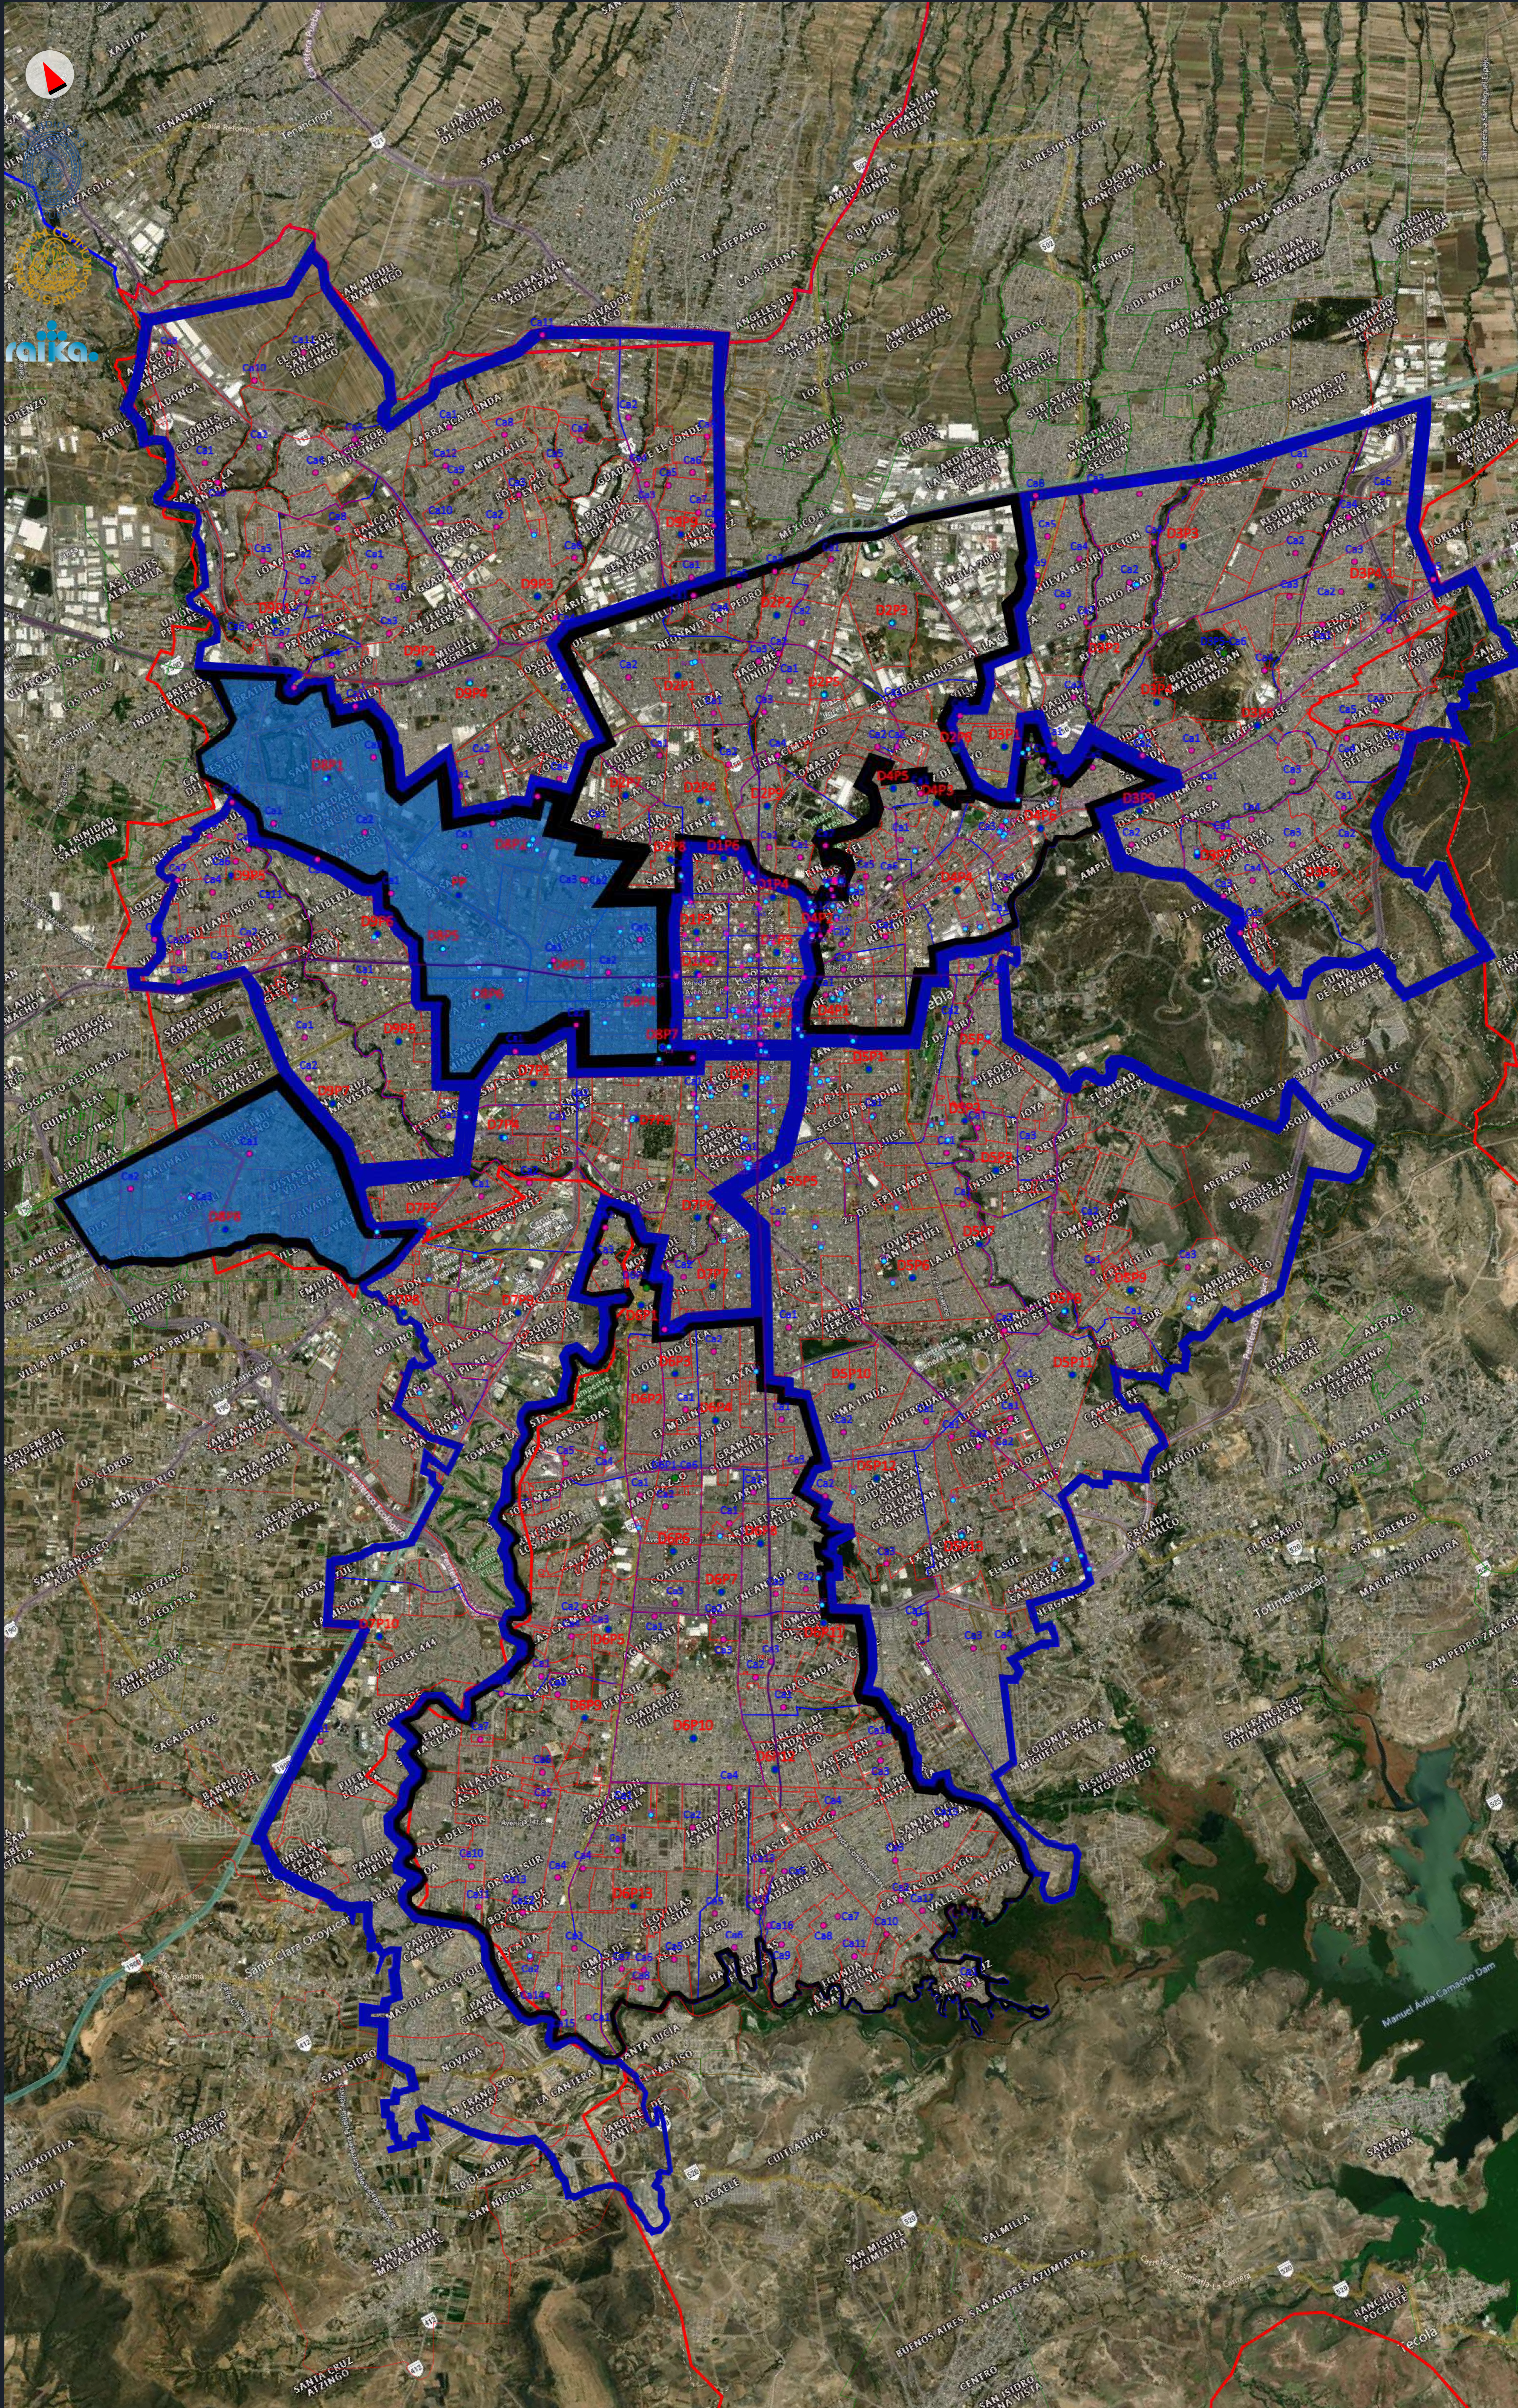

- Zona Pastoral Urbana Puebla #
- D1 PALAFOX #
- D2 STA MARÍA #
- D3 AMALUCAN #
- D4 ANALCO #
- D5 MARÍA REINA #
- D6 MAYORAZGO #
- D7 VOLCANES #
- D8 ST TERESITA #
- D9 SAN FELIPE #
- PP Parr. Personal Ntra. Sra. de Libano #

PP Parr. Personal Ntra. Sra. de Libano #